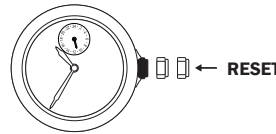

9230 / 0005

PRESENTATION – PRÉSENTATION – ANSICHT

**SETTING THE TIME
HOUR AND MINUTE
12h AND 24h**

**REGLAGE DE L'HEURE
ET MINUTE
12h ET 24h**

**EINSTELLEN DER ZEITANZEIGE
STUNDEN UND MINUTEN
12h und 24h**