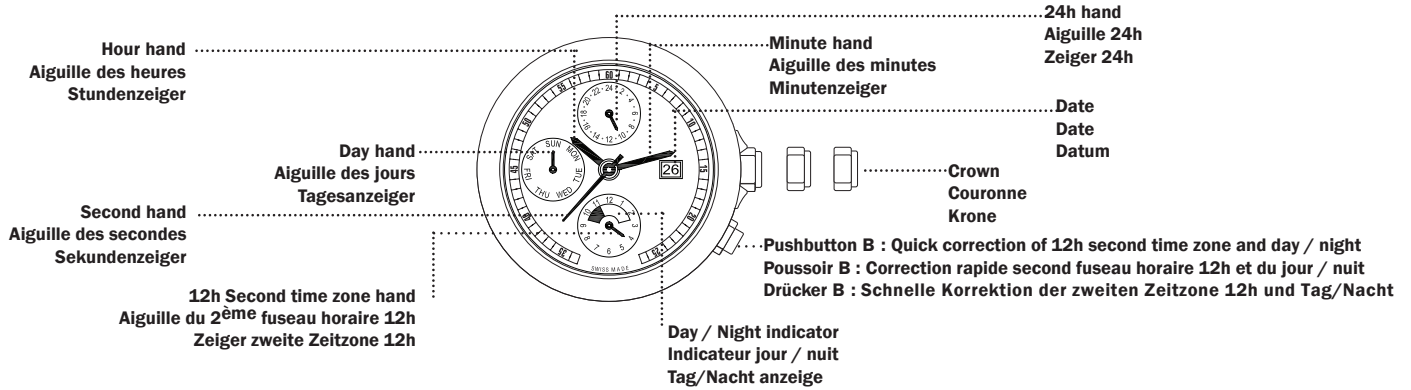

9230 / 0005

PRESENTATION – PRÉSENTATION – ANSICHT

**SETTING THE TIME
HOUR AND MINUTE
12h AND 24h**

**REGLAGE DE L'HEURE
ET MINUTE
12h ET 24h**

**EINSTELLEN DER ZEITANZEIGE
STUNDEN UND MINUTEN
12h und 24h**

DAY SETTING

CORRECTION DU JOUR

EINSTELLEN DES TAGES

**QUICK DATE CORRECTION
CAUTION: NEVER CORRECT DATE
BETWEEN 9 PM AND 0.30 AM.**

**CORRECTION RAPIDE DE LA DATE
ATTENTION: LA CORRECTION
DE LA DATE NE PEUT PAS
SE FAIRE ENTRE 21H00 ET 0H30.**