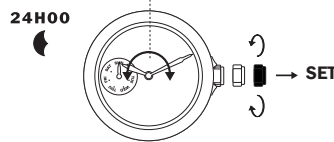

DAY SETTING

CORRECTION DU JOUR

EINSTELLEN DES TAGES

**QUICK DATE CORRECTION
CAUTION: NEVER CORRECT DATE
BETWEEN 9 PM AND 0.30 AM.**

**CORRECTION RAPIDE DE LA DATE
ATTENTION: LA CORRECTION
DE LA DATE NE PEUT PAS
SE FAIRE ENTRE 21H00 ET 0H30.**