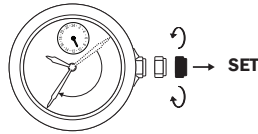

DAY SETTING

CORRECTION DU JOUR

EINSTELLEN DES TAGES

**QUICK DATE CORRECTION
CAUTION: NEVER CORRECT DATE
BETWEEN 9 PM AND 0.30 AM.**

**CORRECTION RAPIDE DE LA DATE
ATTENTION: LA CORRECTION
DE LA DATE NE PEUT PAS
SE FAIRE ENTRE 21H00 ET 0H30.**