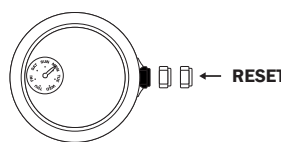

DAY SETTING

CORRECTION DU JOUR

EINSTELLEN DES TAGES