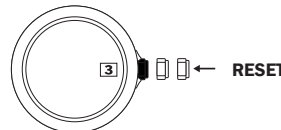

**QUICK DATE CORRECTION
CAUTION: NEVER CORRECT DATE
BETWEEN 9 PM AND 0.30 AM.**

**CORRECTION RAPIDE DE LA DATE
ATTENTION: LA CORRECTION
DE LA DATE NE PEUT PAS
SE FAIRE ENTRE 21H00 ET 0H30.**

**SCHNELLE KORREKTION DES DATUMS
ACHTUNG: DATUM NICHT
ZWISCHEN 21 UHR UND 0 UHR
30 EINSTELLEN.**