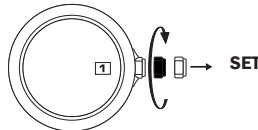

**QUICK DATE CORRECTION
CAUTION: NEVER CORRECT DATE
BETWEEN 9 PM AND 0.30 AM.**

**CORRECTION RAPIDE DE LA DATE
ATTENTION: LA CORRECTION
DE LA DATE NE PEUT PAS
SE FAIRE ENTRE 21H00 ET 0H30.**

**SCHNELLE KORREKTION DES DATUMS
ACHTUNG: DATUM NICHT
ZWISCHEN 21 UHR UND 0 UHR
30 EINSTELLEN.**